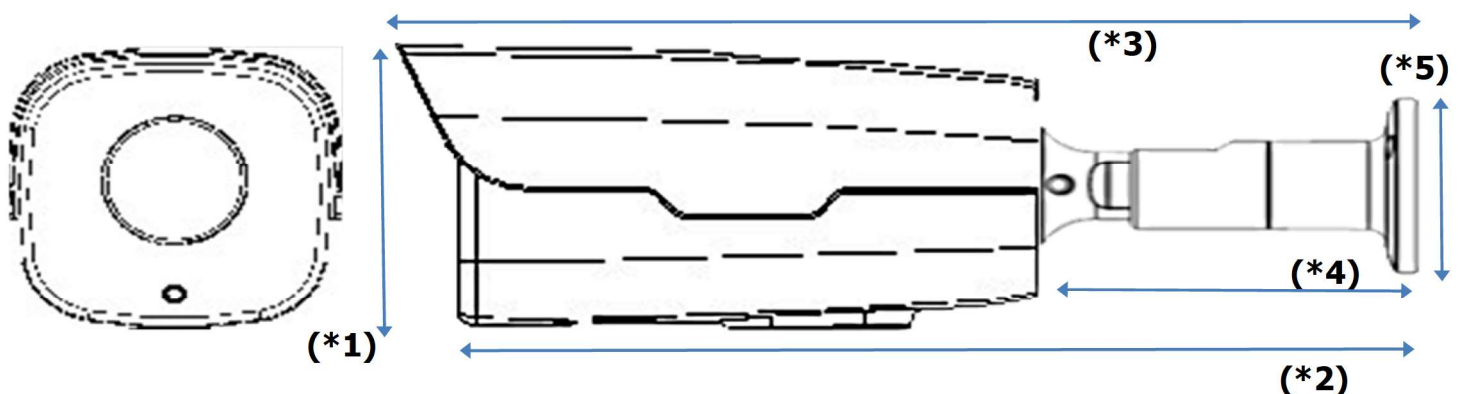

Lentila:

Unghi vizualizare orizontal	82°
Distanta Focala	3,6 mm
Focus	Fix
Iris	Fix
Diafragma	F1:2.0
Rezolutie	3 MPX
Filtru IR-CUT	Auto Retractable

Specificatii carcasa:

Standard protectie Praf/Apa	IP66
Absorbant umiditate Microporos	SilicaGel 5g PP
Axe reglaj	3
Aspect carcasa	Bullet
Material carcasa	metalica
Culoare carcasa	alb + negru
Inaltime camera (*1)	100 mm
Lungime camera (*2)	340 mm
Lungime aparatoare (*3)	210 mm
Lungime picior montaj (*4)	
Baza montaj (*5)	80 mm
Gauri montaj Ø	4 mm

Conectori si control Cablu:

Alimentare (intrare)	DC
Video (iesire)	NU
Audio (intrare)	NU
Audio (iesire)	NU
Retea (comunicatie)	RJ45 IZOLAT IP65
OSD Joystick	NU

Luminare InfraRosu:

Generatie	III
Leduri IR	6 ARRAY
Led / Lupa Led Ø	42mil / 22mm
Lungimea de unda	850 nm
Unghi iluminare	100°
Distanta IR max (m)	60
Distanta IR vs Senzor (m):	40