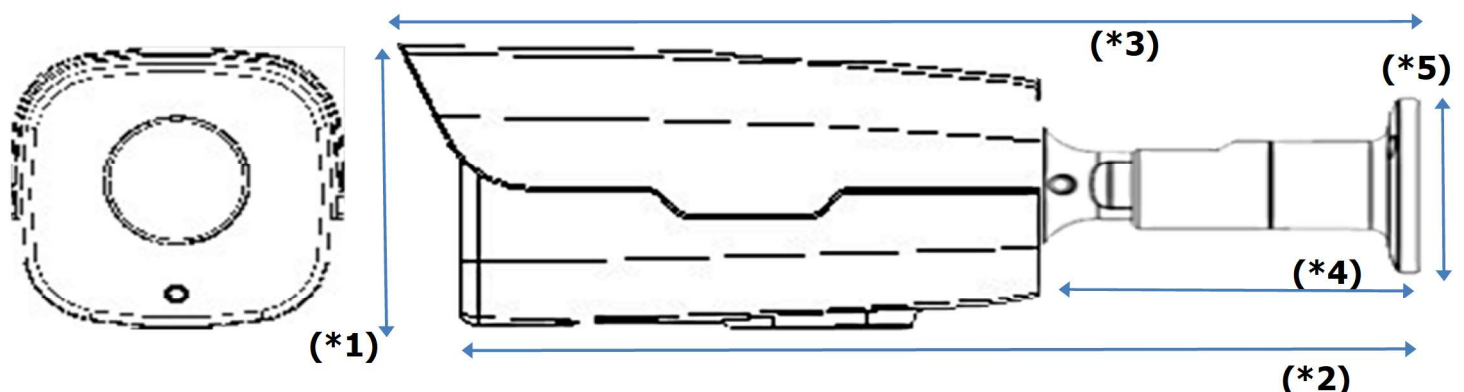

Luminare InfraRosu:

Generatie	III
Leduri IR	6 ARRAY
Led / Lupa Led Ø	42mil / 22mm
Lungimea de unda	850 nm
Unghi iluminare	100°
Distanta IR max (m)	60
Distanta IR vs Senzor (m):	50