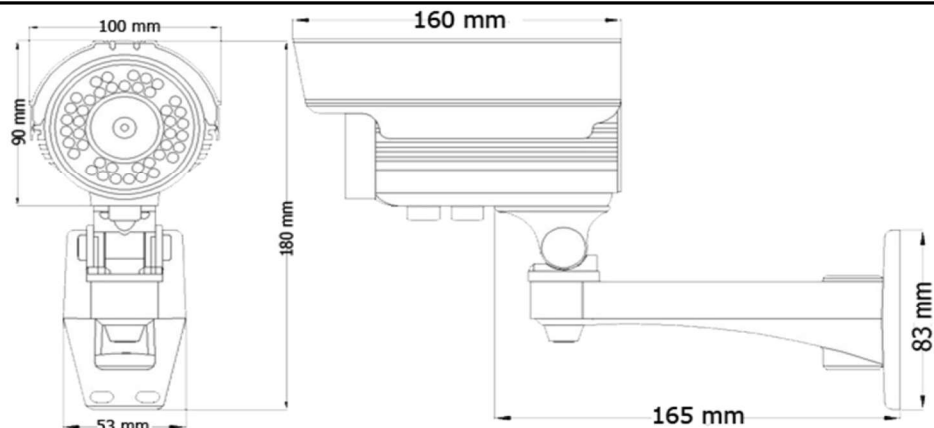

Conectori Cablu:

Alimentare (intrare)	DC
Video (iesire)	NU
Audio (intrare)	NU
Audio (iesire)	NU
Rețea (comunicatie)	RJ45 IZOLAT IP65
OSD Joystick	NU