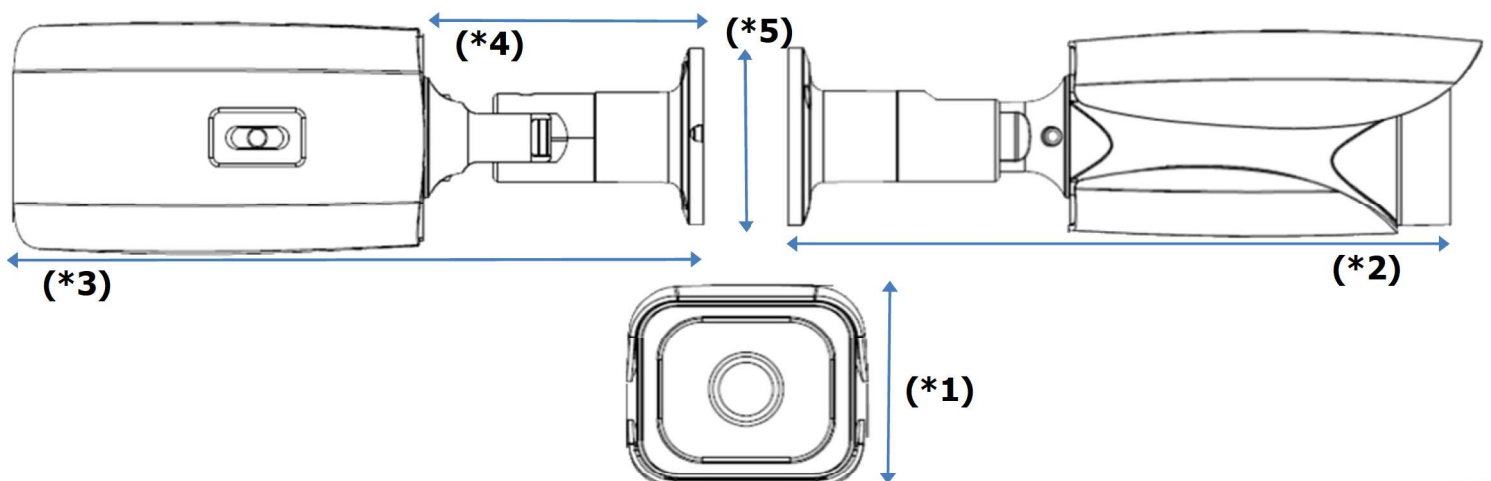

Luminare InfraRosu:

Generatie	III
Leduri IR	6 NAMI
Led / Lupa Led Ø	14mil / 13mm
Lungimea de unda	850 nm
Unghi iluminare	60°
Distanta IR max (m)	30
Distanta IR vs Senzor (m):	30