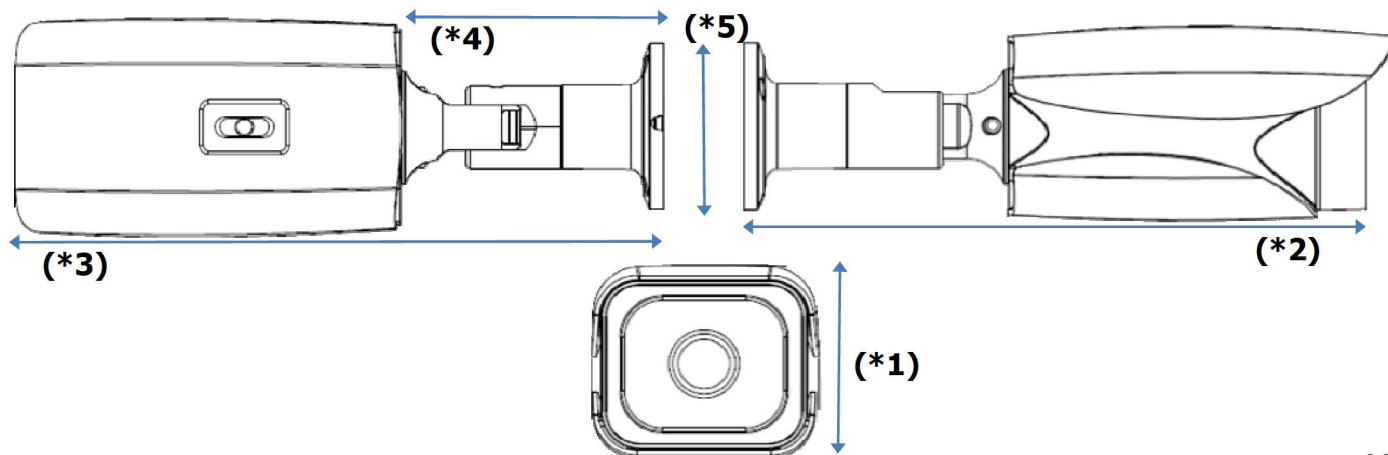

Luminare InfraRosu:

Generatie	III
Leduri IR	6 NAMI
Led / Lupa Led Ø	14mil / 13mm
Lungimea de unda	850 nm
Unghi iluminare	90°
Distanta IR max (m)	25
Distanta IR vs Senzor (m):	20