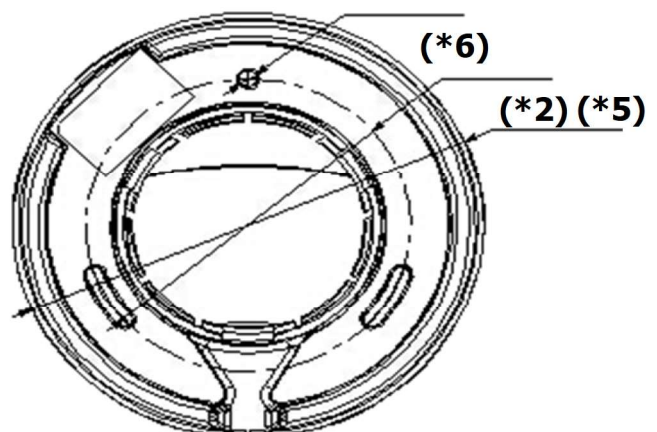

Luminare InfraRosu:

Generatie	III
Leduri IR	2 ARRAY
Led Ø	12 mm
Lungimea de unda	850 nm
Unghi iluminare	90°
Distanta IR max (m)	35
Distanta IR vs Senzor (m):	30