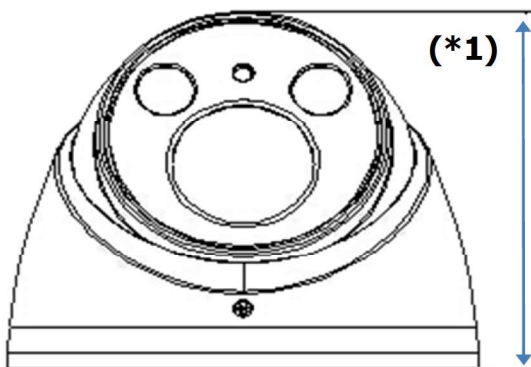

#### Specificatii carcasa:

Standard protectie Praf/Apa	IP30
Absorbant umiditate Microporos	- fara -
Axe reglaj	3
Aspect carcasa	Dome
Material carcasa	plastic
Culoare carcasa	alb
Inaltime camera (*1)	72 mm
Lungime camera (*2)	94 mm
Lungime aparatoare (*3)	-
Lungime picior montaj (*4)	-
Baza montaj (*5)	94 mm
Gauri montaj Ø	5 mm