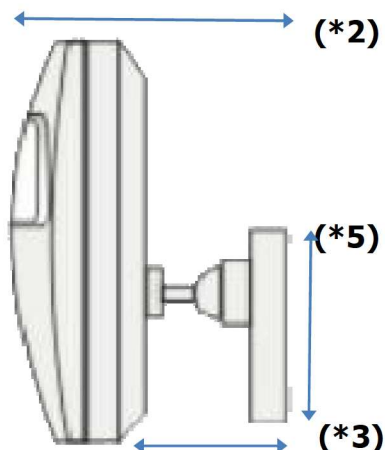

Lentila:

Unghi vizualizare orizontal	74°
Distanta Focala	3,7 mm
Focus	Fix
Iris	Fix
Diafragma	F1,2
Rezolutie	3 MPX
Filtru IR-CUT	Auto Retractable

Specificatii carcasa:

Standard protectie Praf/Apa	IP30
Absorbant umiditate Microporos	- fara -
Axe reglaj	3
Aspect carcasa	Detector PIR
Material carcasa	plastic
Culoare carcasa	alb
Inaltime camera (*1)	105 mm
Lungime camera (*2)	60 mm
Lungime aparatoare (*3)	-
Lungime picior montaj (*4)	30 mm
Baza montaj (*5)	50x30 mm
Gauri montaj Ø	5 mm

Conectori si control Cablu:

Alimentare (intrare)	DC
Video (iesire)	NU
Audio (intrare)	NU
Audio (iesire)	NU
Retea (comunicatie)	RJ45 IZOLAT IP65
OSD Joystick	NU

Luminare InfraRosu:

Generatie	fara IR
Leduri IR	fara IR
Led / Lupa Led Ø	fara IR
Lungimea de unda	fara IR
Unghi iluminare	fara IR
Distanta IR max / Vizibilitate:	fara IR / fara IR
Declansare IR	fara IR